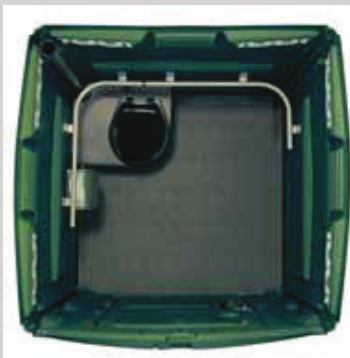

### Especificaciones:

Dimensiones (AxLxP):	2,31m x 1,12mx 1,22m
Peso:	73,5 kg
Capacidad del depósito:	265L

#### Flip Top

Sistema de recirculación con tapa abatible (bomba de mano o de pie)

con sistema de caída de agua con mango de ducha opcional (bomba de mano)

Depósito abierto

### Accesorios / opciones

Slimmate (Capacidad: 38L N° of uses: 186)

Kit de elevación para baño con depósito lleno

Kit de elevación para baño con depósito vacío

Con la base ligera

Adicionalmente, ofrecemos otros accesorios, como: dispensador de jabón, dispensador toallas de papel, estantería, indicador de género, espejo, portarollo para 4 rollos, luz solar.

:: **Dimensiones (AxLxP):** 2,21 m x 1,58 m x 1,58 m  
 :: **Peso:** 112 kg  
 :: **Capacidad del depósito:** 10 l  
 :: **Colores:**