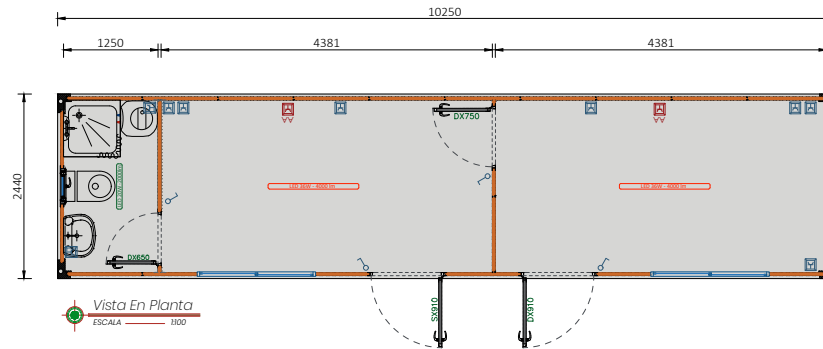

Alzado Posterior
ESCALA 1:100

Vista En Planta
ESCALA 1:100

Alzado Principal
ESCALA 1:100

Alzado Lateral Izdo.
ESCALA 1:100

Alzado Lateral Dcho.
ESCALA 1:100

LEGENDA :

-  Quadro eléctrico
-  Interruptor unipolar
-  Tomada Simples 2P+T tipo Schucko
-  Iluminação Led 20W - 2000 lm
-  Iluminação Led 36W - 4000 lm
-  Tomadas FVV 3x2,5
-  Iluminação FVV 3x1,5

REDE ELÉCTRICA

PROYECTO: CHAPARRAL Nº3 ALTURA INT: 2,50m V: 0.0

SOLICITANTE.:

DESCRIPCIÓN: CONJUNTO MODULAR MD DORMITORIOS

RESP.: DISEÑO.:

FECHA: 26.04.2023 ESCALA: 1/100

Nº Desenho C21960

LÁMINA: A4