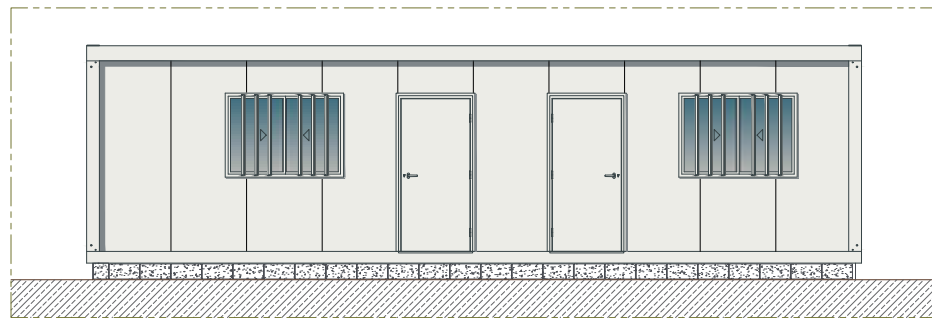

Alzado Posterior
ESCALA 1:100

Vista En Planta
ESCALA 1:100

Alzado Principal
ESCALA 1:100

Alzado Lateral Izdo.
ESCALA 1:100

Alzado Lateral Dcho.
ESCALA 1:100

LEGENDA :

-  Quadro eléctrico
-  Interruptor unipolar
-  Tomada Simples 2P+T tipo Schucko
-  Iluminação Led 20W - 2000 lm
-  Iluminação Led 36W - 4000 lm
-  Tomadas FVV 3x2,5
-  Iluminação FVV 3x1,5

REDE ELÉCTRICA

PROYECTO: CHAPARRAL Nº3 ALTURA INT: 2,50m V: 0.0

SOLICITANTE.:

DESCRIPCIÓN: CONJUNTO MODULAR MD DORMITORIOS

RESP.: DISEÑO.:

FECHA: 26.04.2023 ESCALA: 1/100

Nº Desenho C21960

LÁMINA: A4

DISEÑO ARQUITECTÓNICO