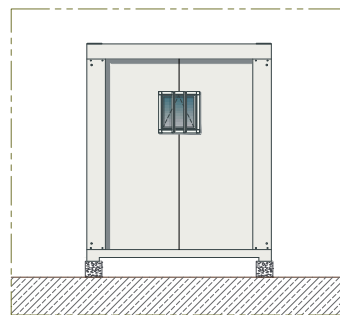

Alzado Posterior
ESCALA 1:100

Vista En Planta
ESCALA 1:100

Alzado Principal
ESCALA 1:100

Alzado Lateral Izdo.
ESCALA 1:100

Alzado Lateral Dcho.
ESCALA 1:100

LEGENDA :

-  Quadro eléctrico
-  Interruptor unipolar
-  Tomada Simples 2P+T tipo Schucko
-  Iluminação Led 20W - 2000 lm
-  Iluminação Led 36W - 4000 lm
-  Tomadas FVV 3x2,5
-  Iluminação FVV 3x1,5

REDE ELÉCTRICA

PROYECTO: CHAPARRAL Nº3 ALTURA INT: 2,50m V: 0.0

SOLICITANTE.:

DESCRIPCIÓN: CONJUNTO MODULAR MD DORMITORIOS

RESP.: DISEÑO.:

FECHA: 26.04.2023 ESCALA: 1/100

Nº Desenho C21960

LÁMINA: A4