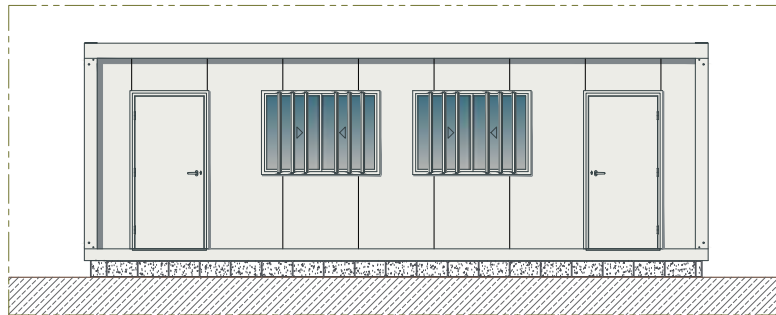

Alzado Posterior
ESCALA 1/100

Vista En Planta
ESCALA 1/100

Alzado Principal
ESCALA 1/100

Alzado Lateral Izdo.
ESCALA 1/100

Alzado Lateral Dcho.
ESCALA 1/100

LEGENDA:

- Quadro eléctrico
- Interruptor unipolar
- Tomada Simples 2P+T tipo Schucko
- Iluminação Led 20W - 2000 lm
- Iluminação Led 36W - 4000 lm
- Tomadas FVV 3x2,5
- Iluminação FVV 3x1,5

REDE ELÉCTRICA

PROYECTO:	CHAPARRAL Nº3	ALTURA INT:	2,50m	V:	0,0
SOLICITANTE.:					
DESCRIPCIÓN:	CONJUNTO MODULAR MD COM BAÑOS COMPLETOS				
RESP.:	DAVID TOB	DISEÑO.:		Nº Desenho	C21961
FECHA:	26.04.2023	ESCALA:	1/100	LÁMINA:	A4
				DISEÑO ARQUITECTÓNICO	