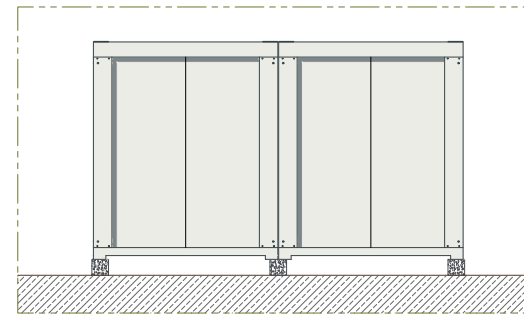

Alzado Posterior
ESCALA 1/100

Vista En Planta
ESCALA 1/100

Alzado Principal
ESCALA 1/100

Alzado Lateral Izdo.
ESCALA 1/100

Alzado Lateral Dcho.
ESCALA 1/100

LEGENDA:

- Quadro eléctrico
- Interruptor unipolar
- Tomada Simples 2P+T tipo Schucko
- Iluminação Led 20W - 2000 lm
- Iluminação Led 36W - 4000 lm
- Tomadas FVV 3x2,5
- Iluminação FVV 3x1,5

REDE ELÉCTRICA

PROYECTO:	CHAPARRAL Nº3	ALTURA INT:	2,50m	V:	0,0
SOLICITANTE.:					
DESCRIPCIÓN:	CONJUNTO MODULAR MD COM BAÑOS COMPLETOS				
RESP.:	DAVID TOB	DISEÑO.:		Nº Desenho	C21961
FECHA:	26.04.2023	ESCALA:	1/100	LÁMINA:	A4
				DISEÑO ARQUITECTÓNICO	