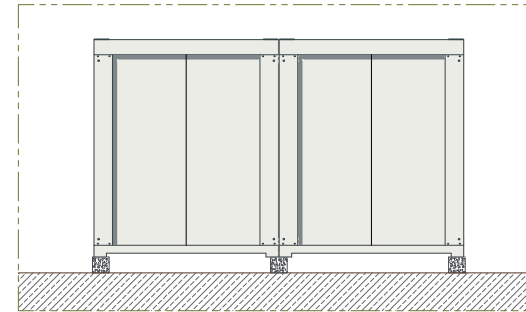

Alzado Posterior
ESCALA 1/100

Vista En Planta
ESCALA 1/100

Alzado Principal
ESCALA 1/100

Alzado Lateral Izdo.
ESCALA 1/100

Alzado Lateral Dcho.
ESCALA 1/100

LEGENDA:

- Quadro eléctrico
- Interruptor unipolar
- Tomada Simples 2P+T tipo Schucko
- Iluminação Led 20W - 2000 lm
- Iluminação Led 36W - 4000 lm
- Tomadas FVV 3x2,5
- Iluminação FVV 3x1,5

REDE ELÉCTRICA

PROYECTO:	CHAPARRAL Nº3	ALTURA INT:	2,50m	V:	0,0
SOLICITANTE.:					
DESCRIPCIÓN:	CONJUNTO MODULAR MD COM BAÑOS COMPLETOS				
RESP.:	DAVID TOB	DISEÑO.:		Nº Desenho	C21961
FECHA:	26.04.2023	ESCALA:	1/100	LÁMINA:	A4
				DISEÑO ARQUITECTÓNICO	