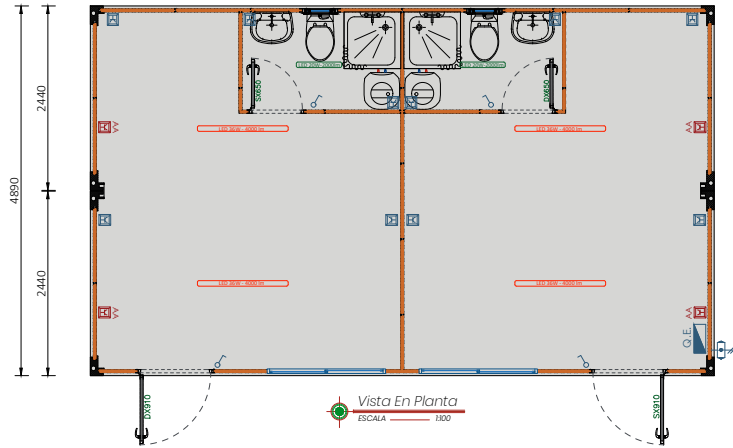

Alzado Posterior
ESCALA 1/100

Vista En Planta
ESCALA 1/100

Alzado Principal
ESCALA 1/100

Alzado Lateral Izdo.
ESCALA 1/100

Alzado Lateral Dcho.
ESCALA 1/100

LEGENDA:

- Quadro eléctrico
- Interruptor unipolar
- Tomada Simples 2P+T tipo Schucko
- Iluminação Led 20W - 2000 lm
- Iluminação Led 36W - 4000 lm
- Tomadas FVV 3x2,5
- Iluminação FVV 3x1,5

REDE ELÉCTRICA

PROYECTO:	CHAPARRAL Nº3	ALTURA INT:	2,50m	V:	0,0
SOLICITANTE.:					
DESCRIPCIÓN:	CONJUNTO MODULAR MD COM BAÑOS COMPLETOS				
RESP.:	DAVID TOB	DISEÑO.:		Nº Desenho	C21961
FECHA:	26.04.2023	ESCALA:	1/100	LÁMINA:	A4
				DISEÑO ARQUITECTÓNICO	