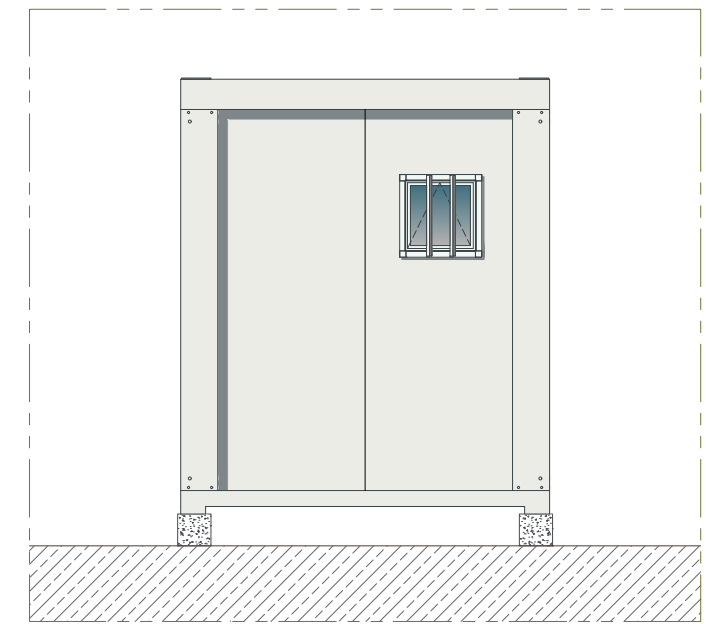

Alzado Posterior
Escala 1/50

Vista en Planta
Escala 1/50

Alzado Principal
Escala 1/50

Alzado Lateral Dcho.
Escala 1/50

Alzado Lateral Izdo.
Escala 1/50

LEGENDA :

- Quadro eléctrico
- Interruptor unipolar
- Tomada Simples 2P+T tipo Schucko
- Iluminação Led 20W - 2000 lm
- Iluminação Led 36W - 4000 lm
- Tomadas FVV 3x2,5
- Iluminação FVV 3x1,5

REDE ELÉCTRICA

PROYECTO: COLEGIO LAUDE ALTURA INT: 2,50m V: 0,0

SOLICITANTE.:

DESCRIPCIÓN: TOB8250X2440mm

Nº Desenho C22055

RESP.: DAVID TOBELEM DISEÑO.: Nelson Valério

LÁMINA: A3

FECHA: 20.06.2023 ESCALA: 1/50