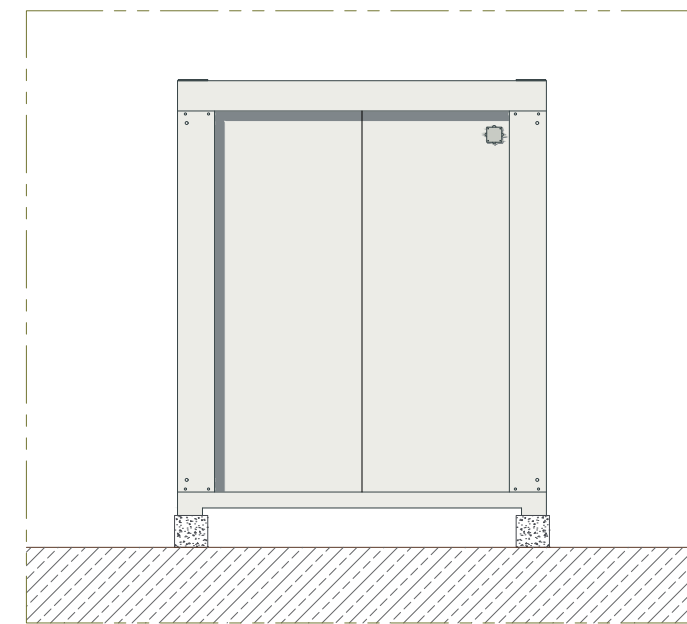

Alzado Posterior
Escala 1/50

Vista en Planta
Escala 1/50

Alzado Principal
Escala 1/50

Alzado Lateral Dcho.
Escala 1/50

Alzado Lateral Izdo.
Escala 1/50

LEGENDA :

- Quadro eléctrico
- Interruptor unipolar
- Tomada Simples 2P+T tipo Schucko
- Iluminação Led 20W - 2000 lm
- Iluminação Led 36W - 4000 lm
- Tomadas FVV 3x2,5
- Iluminação FVV 3x1,5

REDE ELÉCTRICA

PROYECTO: COLEGIO LAUDE ALTURA INT: 2,50m V: 0,0

SOLICITANTE.:

DESCRIPCIÓN: TOB8250X2440mm

Nº Desenho C22055

RESP.: DAVID TOBELEM DISEÑO.: Nelson Valério

LÁMINA: A3

FECHA: 20.06.2023 ESCALA: 1/50