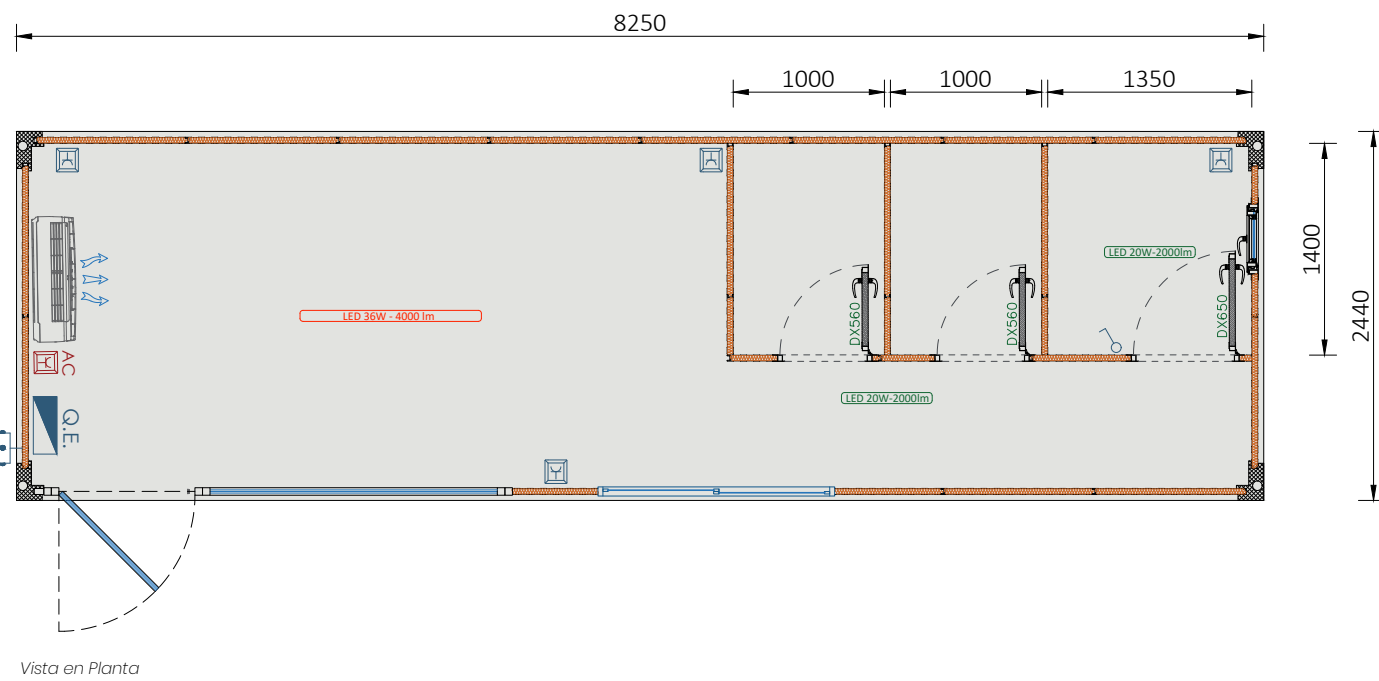

Alzado Posterior
Escala 1/50

Vista en Planta
Escala 1/50

Alzado Principal
Escala 1/50

Alzado Lateral Dcho.
Escala 1/50

Alzado Lateral Izdo.
Escala 1/50

LEGENDA :

- Quadro eléctrico
- Interruptor unipolar
- Tomada Simples 2P+T tipo Schucko
- Iluminação Led 20W - 2000 lm
- Iluminação Led 36W - 4000 lm
- Tomadas FVV 3x2,5
- Iluminação FVV 3x1,5

REDE ELÉCTRICA

PROYECTO: COLEGIO LAUDE ALTURA INT: 2,50m V: 0,0

SOLICITANTE.:

DESCRIPCIÓN: TOB8250X2440mm

Nº Desenho C22055

RESP.: DAVID TOBELEM DISEÑO.: Nelson Valério

LÁMINA: A3

FECHA: 20.06.2023 ESCALA: 1/50

DISEÑO ARQUITECTÓNICO