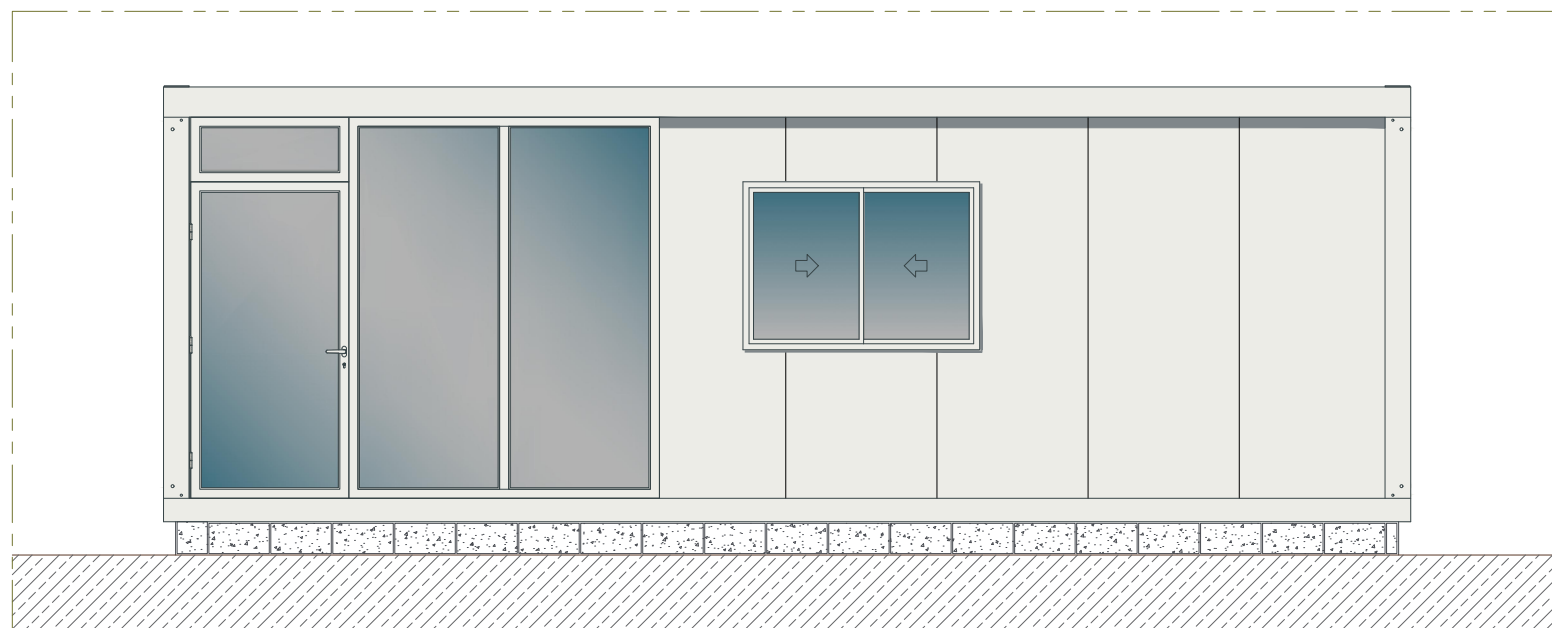

Alzado Posterior
Escala 1/50

Vista en Planta
Escala 1/50

Alzado Principal
Escala 1/50

Alzado Lateral Dcho.
Escala 1/50

Alzado Lateral Izdo.
Escala 1/50

LEGENDA :

- Quadro eléctrico
- Interruptor unipolar
- Tomada Simples 2P+T tipo Schucko
- Iluminação Led 20W - 2000 lm
- Iluminação Led 36W - 4000 lm
- Tomadas FVV 3x2,5
- Iluminação FVV 3x1,5

REDE ELÉCTRICA

PROYECTO: COLEGIO LAUDE ALTURA INT: 2,50m V: 0,0

SOLICITANTE.:

DESCRIPCIÓN: TOB8250X2440mm

Nº Desenho C22055

RESP.: DAVID TOBELEM DISEÑO.: Nelson Valério

LÁMINA: A3

FECHA: 20.06.2023 ESCALA: 1/50

DISEÑO ARQUITECTÓNICO