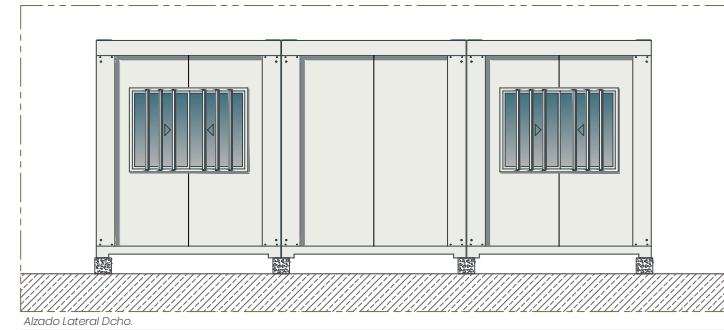

Alçada Posterior  
Escala 1/100

Vista em Planta  
Escala 1/100

Alçada Principal  
Escala 1/100

Alçada Lateral Dcha.  
Escala 1/100

Alçada Lateral Izda.  
Escala 1/100

LEGENDA:

- Quadro eléctrico
- Interruptor unipolar
- Tomada Simples 2P+T tipo Schucko
- Iluminação Led 20W - 2000 lm
- Iluminação Led 36W - 4000 lm
- Tomadas FVV 3x2,5
- Iluminação FVV 3x1,5

REDE ELÉCTRICA

PROYECTO:	HERMANOS SERRANO (MANILVA)	ALTURA INT:	2,50m	V:	0,0
SOLICITANTE:					
DESCRIPCIÓN:					
RESP.:	DAVID TOBELEM	DISEÑO.:	Nelson Valério	Nº Desenho	C21995
FECHA:	19.05.2023	ESCALA:	1/100	LÁMINA:	A4
				DISEÑO ARQUITECTÓNICO	