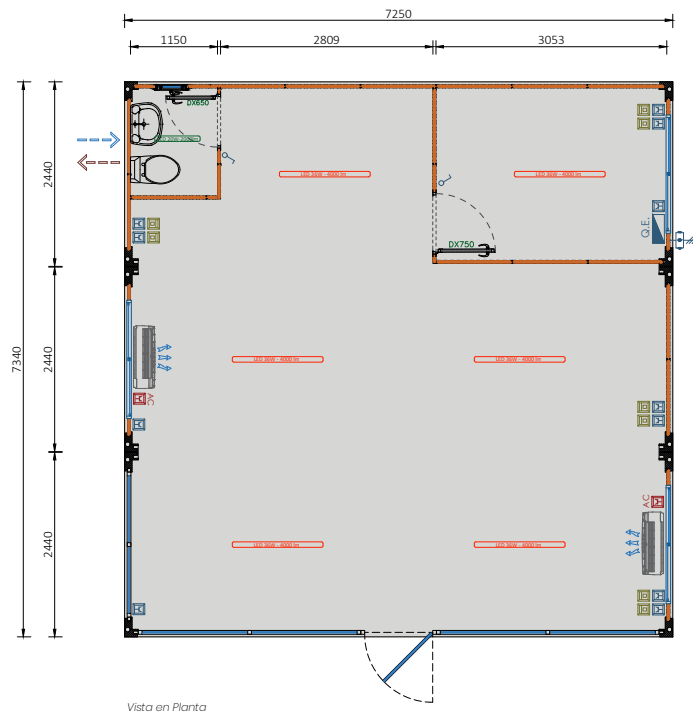

Alçada Posterior  
Escala 1/100

Vista em Planta  
Escala 1/100

Alçada Principal  
Escala 1/100

Alçada Lateral Dcha.  
Escala 1/100

Alçada Lateral Izda.  
Escala 1/100

LEGENDA:

- Quadro eléctrico
- Interruptor unipolar
- Tomada Simples 2P+T tipo Schucko
- Iluminação Led 20W - 2000 lm
- Iluminação Led 36W - 4000 lm
- Tomadas FVV 3x2,5
- Iluminação FVV 3x1,5

REDE ELÉCTRICA

PROYECTO:	HERMANOS SERRANO (MANILVA)	ALTURA INT:	2,50m	V:	0,0
SOLICITANTE:					
DESCRIPCIÓN:					
RESP.:	DAVID TOBELEM	DISEÑO.:	Nelson Valério	Nº Desenho	C21995
FECHA:	19.05.2023	ESCALA:	1/100	LÁMINA:	A4
				DISEÑO ARQUITECTÓNICO	