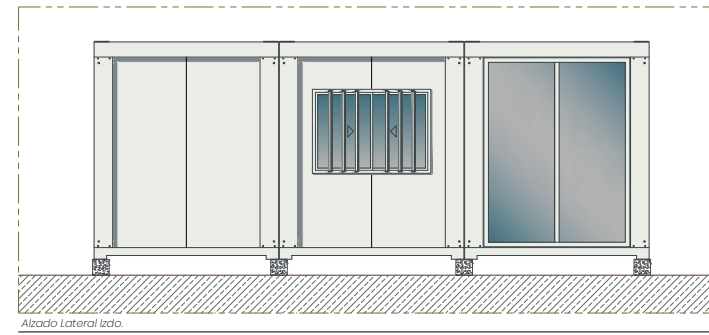

Alçada Posterior  
Escala 1/100

Vista em Planta  
Escala 1/100

Alçada Principal  
Escala 1/100

Alçada Lateral Dcha.  
Escala 1/100

Alçada Lateral Izda.  
Escala 1/100

LEGENDA:

- Quadro eléctrico
- Interruptor unipolar
- Tomada Simples 2P+T tipo Schucko
- Iluminação Led 20W - 2000 lm
- Iluminação Led 36W - 4000 lm
- Tomadas FVV 3x2,5
- Iluminação FVV 3x1,5

REDE ELÉCTRICA

PROYECTO:	HERMANOS SERRANO (MANILVA)	ALTURA INT:	2,50m	V:	0,0
SOLICITANTE:					
DESCRIPCIÓN:					
RESP.:	DAVID TOBELEM	DISEÑO.:	Nelson Valério	Nº Desenho	C21995
FECHA:	19.05.2023	ESCALA:	1/100	LÁMINA:	A4
				DISEÑO ARQUITECTÓNICO	